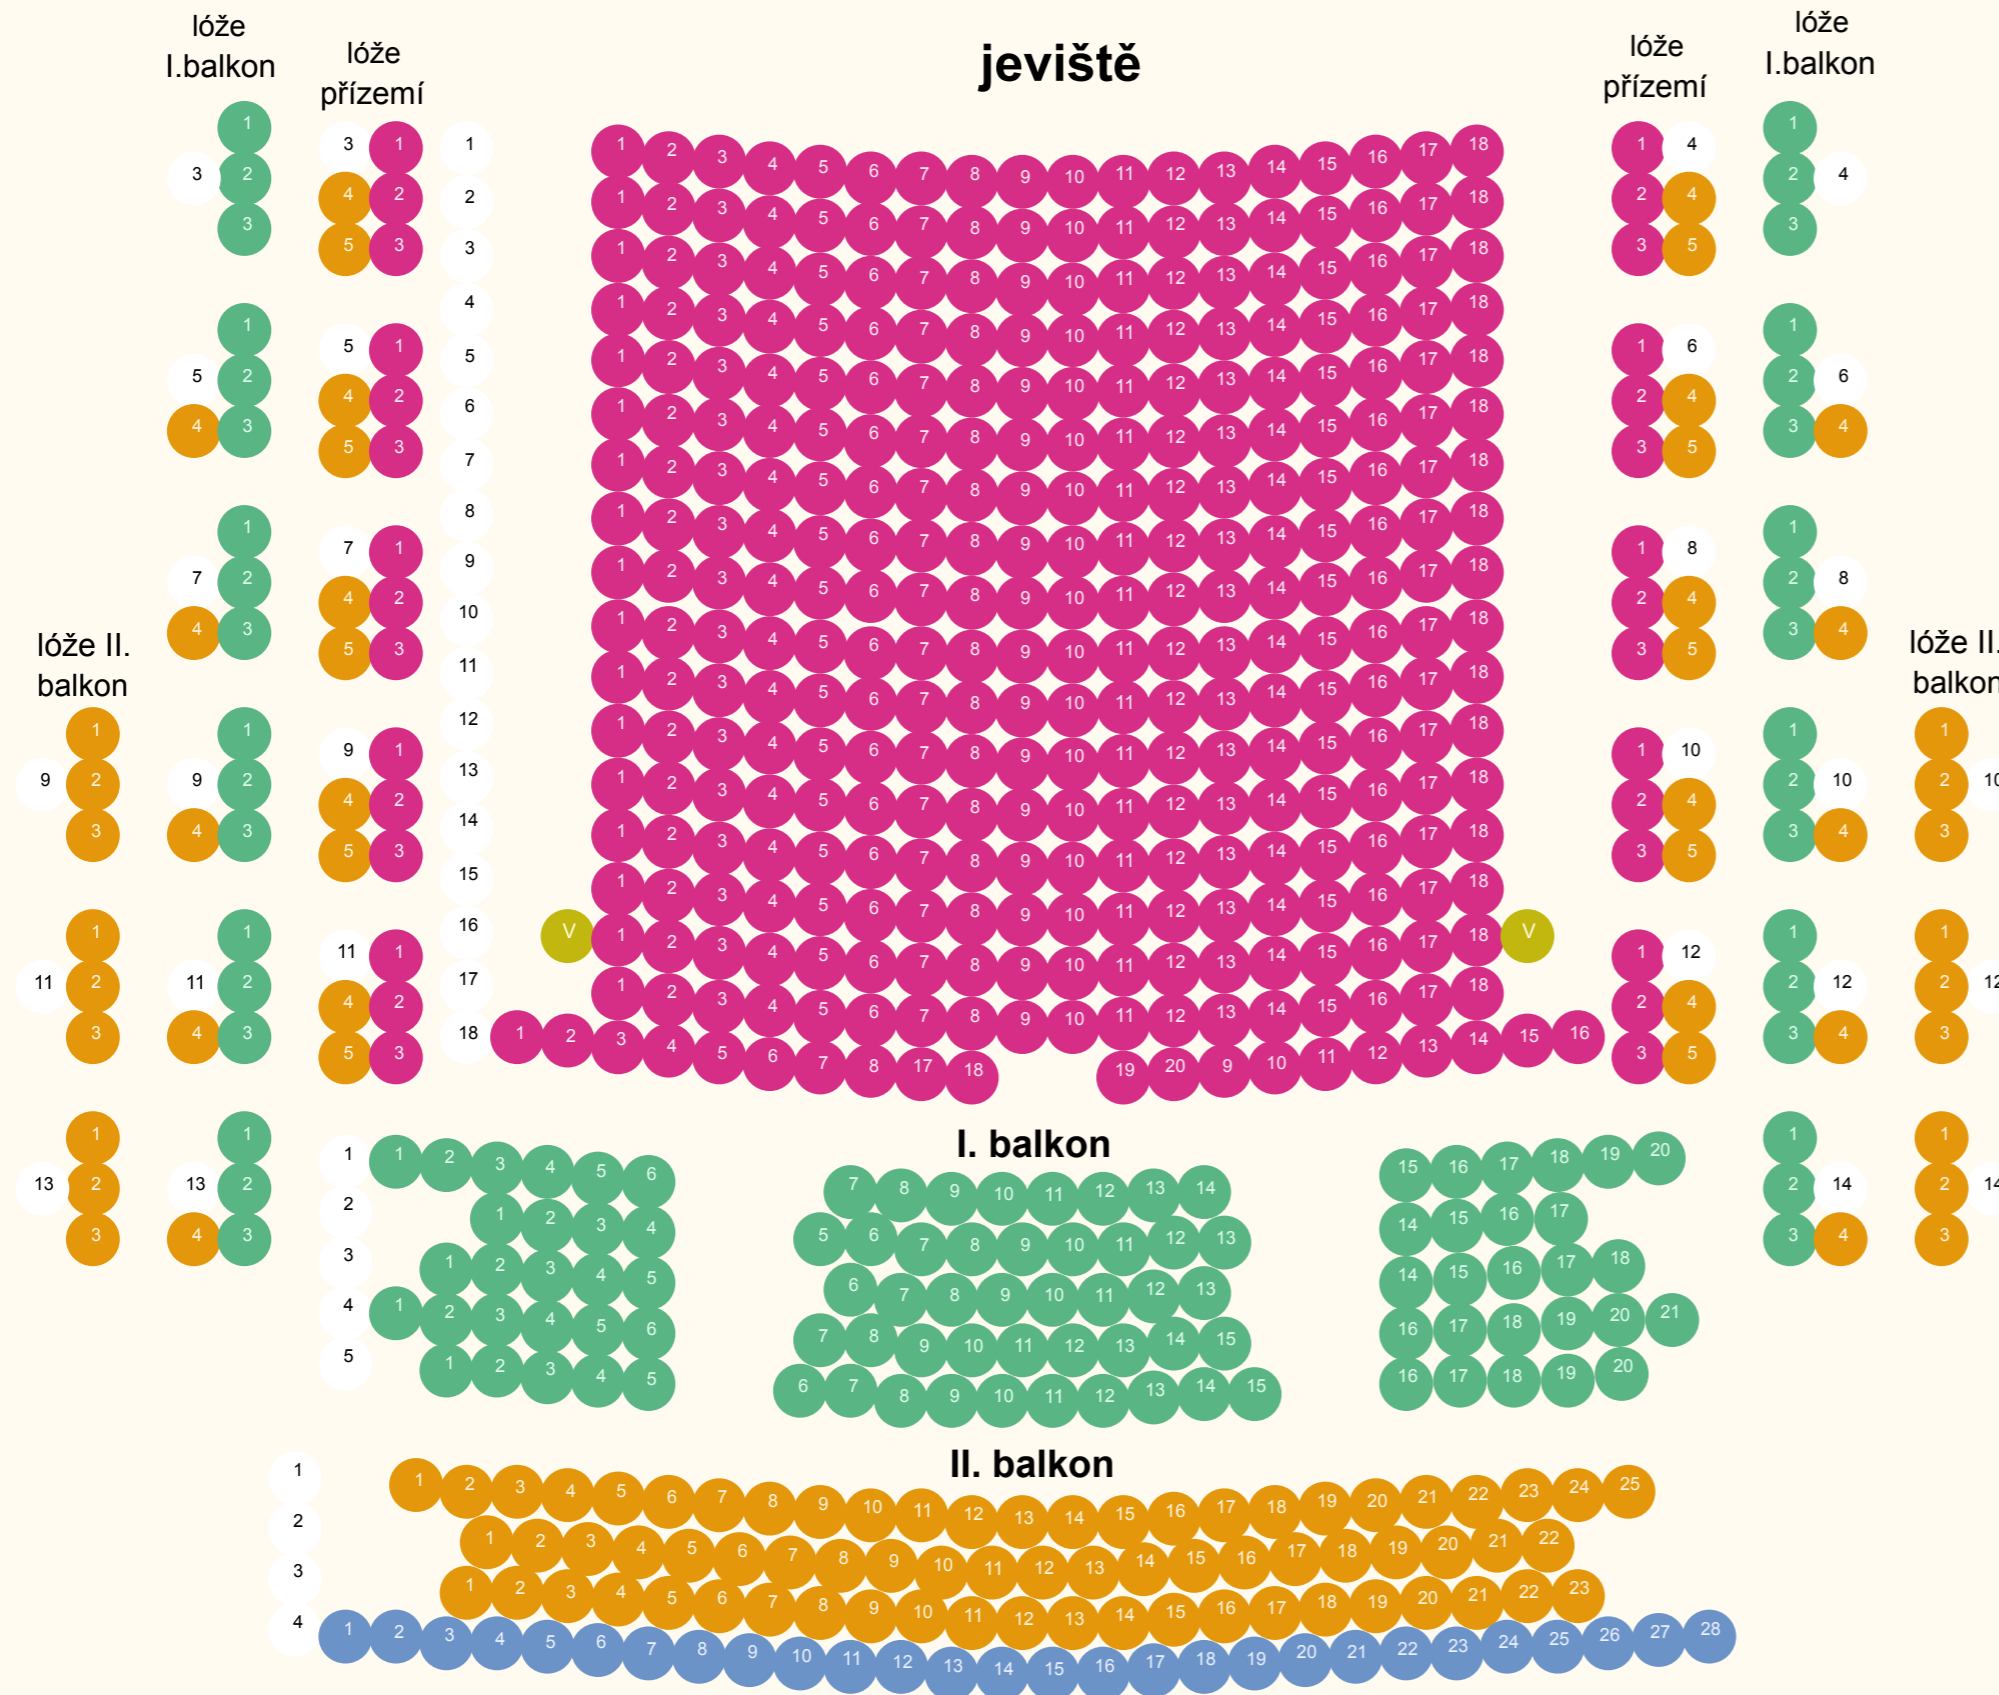

# DOPOLEDNÍ PŘEDSTAVENÍ

## CENOVÉ KATEGORIE

- 170,-
- 120,-
- 80,-
- 40,-
- V 1,- místo pro vozík ZTP/P